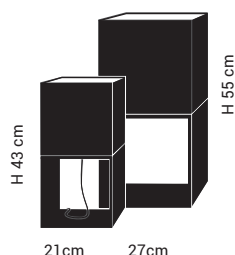

GATE 21 & 27
Tischleuchte