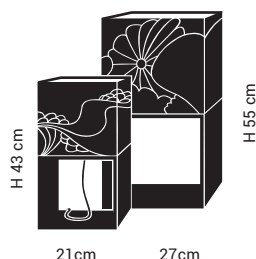

GATE SAISO 21 & 27
Tischleuchte