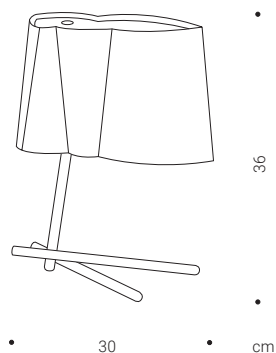

bent
BIRD
Tischleuchte

filumen®

Beschreibung BIRD ist eine Tischleuchte mit lichtgrauem Textilschirm, Stahlrohrfuß und klassischer Schraubsockelfassung. Ein satiniertes Diffusor an der Oberseite streut das Licht weich. Die Form ist asymmetrisch, figürlich - betont durch den gekanteten, gewölbten Textilschirm.

Dimensionen (bxhxt) 30x36x15 cm
Schirm Textilschirm Chintz
Diffusor Acrylglas, oberseitig
Gestell Stahlrohr, schwarz matt
Zuleitung Silbergraues Textilkabel, 170cm

Lichtquelle E27 max. 60W A60 / 800lm
Schaltung An/Aus Schnurschalter
Energieeffizienzkl. A-D, abhängig vom Leuchtmittel
Schutzart IP20
Schutzklasse II
Netzspannung 220-240V 50/60Hz
Nettogewicht 1,5 kg
Packvolumen 0,04 m³

Beschreibung

MIKADO ist eine Dreibeinleuchte mit einem schwebenden, lichtgrauen Textilschirm aus einem Sandwich-Material. Die Verbindung von Schirm und Fuß machen elastische Schnüre möglich. Der formgebende Grundgedanke ist das Kanten und Wölben des Schirms. Die MIKADO kreiert ein angenehmes Raumlicht mit größtem Anteil nach oben.

Dimensionen (dxh)

Ø 42 x 145 cm

Schirm

Chintz lichtgrau

Gestell

Stahlrohr schwarz

Zuleitung

PVC-Zuleitung schwarz, 170cm