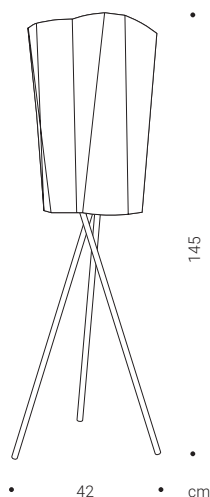

bent
BIRD
Tischleuchte

filumen®

Beschreibung BIRD ist eine Tischleuchte mit lichtgrauem Textilschirm, Stahlrohrfuß und klassischer Schraubsockelfassung. Ein satiniertes Diffusor an der Oberseite streut das Licht weich. Die Form ist asymmetrisch, figürlich - betont durch den gekanteten, gewölbten Textilschirm.

Dimensionen (bxhxt) 30x36x15 cm
Schirm Textilschirm Chintz
Diffusor Acrylglas, oberseitig
Gestell Stahlrohr, schwarz matt
Zuleitung Silbergraues Textilkabel, 170cm

Lichtquelle E27 max. 60W A60 / 800lm
Schaltung An/Aus Schnurschalter
Energieeffizienzkl. A-D, abhängig vom Leuchtmittel
Schutzart IP20
Schutzklasse II
Netzspannung 220-240V 50/60Hz
Nettogewicht 1,5 kg
Packvolumen 0,04 m³

Beschreibung

MIKADO ist eine Dreibeinleuchte mit einem schwebenden, lichtgrauen Textilschirm aus einem Sandwich-Material. Die Verbindung von Schirm und Fuß machen elastische Schnüre möglich. Der formgebende Grundgedanke ist das Kanten und Wölben des Schirms. Die MIKADO kreiert ein angenehmes Raumlicht mit größtem Anteil nach oben.

Dimensionen (dxh)

Ø 42 x 145 cm

Schirm

Chintz lichtgrau

Gestell

Stahlrohr schwarz

Zuleitung

PVC-Zuleitung schwarz, 170cm