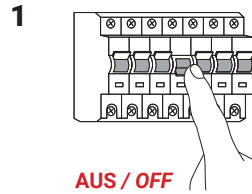

CAST M

Deckenleuchte / ceiling lamp

Montage - & Gebrauchsanweisung / mounting instruction and use
DE / EN

@FILUMEN.DE

DE

ACHTUNG!

Die Installation der Leuchte darf nur durch fachkundige Personen vorgenommen werden. Wir garantieren nur dann für die Sicherheit der Leuchte, wenn diese Anweisungen sowohl bei der Installation als auch beim Gebrauch genau beachtet werden. Es ist daher ratsam, sie aufzubewahren.

BEMERKUNGEN:

- Bei der Installation und bei Eingriffen an der Leuchte ist sicherzustellen, daß die Anlage vom Netz abgeschaltet ist.
- Der Apparat darf auf keinen Fall verändert oder unerlaubt geöffnet werden, jede Veränderung desselben kann die Sicherheit in Frage stellen und somit gefährlich werden.
- filumen lehnt jede Verantwortung für unsachgemäß behandelte Produkte ab.
- Falls Kabel beschädigt werden, muss es von filumen oder von qualifiziertem Personal ersetzt werden, um Gefahren zu vermeiden.

EN

WARNING!

The installation of the lamp may only be carried out by competent persons. The safety of this fitting can only be guaranteed if these instructions are observed, during both installation and use. Please retain these instructions safety.

REMARKS:

- When installing and whenever acting on the appliance, ensure that the power supply has been switched off.
- The appliance may in no way be modified or tampered with, any modification may compromise safety causing the appliance to become dangerous.
- filumen declines all responsibility for products that are modified.
- Should cable get damaged, it must be replaced by filumen or by qualified personnel in order to avoid any danger.

Positionierung / positioning

3 x

Drehen Sie die Schrauben vorsichtig ein, bis sie einen leichten Druck spüren. Vergewissern Sie sich ob das Glas fest sitzt.