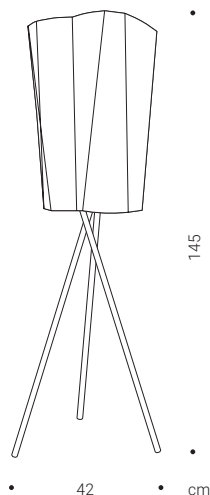

bent  
**BIRD**  
table lamp

filumen®

**Beschreibung** BIRD ist eine Tischleuchte mit lichtgrauem Textilschirm, Stahlrohrfuß und klassischer Schraubsockelfassung. Ein satiniertes Diffusor an der Oberseite streut das Licht weich. Die Form ist asymmetrisch, figürlich - betont durch den gekanteten, gewölbten Textilschirm.

**Dimensionen (bxhxt)** 30x36x15 cm  
**Schirm** Textilschirm Chintz  
**Diffusor** Acrylglas, oberseitig  
**Gestell** Stahlrohr, schwarz matt  
**Zuleitung** Silbergraues Textilkabel, 170cm

**Lichtquelle** E27 max. 60W A60 / 800lm  
**Schaltung** An/Aus Schnurschalter  
**Energieeffizienzkl.** A-D, abhängig vom Leuchtmittel  
**Schutzart** IP20  
**Schutzklasse** II  
**Netzspannung** 220-240V 50/60Hz  
**Nettogewicht** 1,5 kg  
**Packvolumen** 0,04 m<sup>3</sup>

**Optional** Dimmer, Sonderfarben

**Zertifikate**   

**Design** 2011 Christian Finke, Torsten Nein

**Bestellcode:** BIRD T

bent  
**MIKADO**  
floor lamp

filumen®

**Beschreibung**

MIKADO ist eine Dreibeinleuchte mit einem schwebenden, lichtgrauen Textilschirm aus einem Sandwich-Material. Die Verbindung von Schirm und Fuß machen elastische Schnüre möglich. Der formgebende Grundgedanke ist das Kanten und Wölben des Schirms. Die MIKADO kreiert ein angenehmes Raumlicht mit größtem Anteil nach oben.

**Dimensionen (dxh)**

Ø 42 x 145 cm

**Schirm**

Chintz lichtgrau

**Gestell**

Stahlrohr schwarz

**Zuleitung**

PVC-Zuleitung schwarz, 170cm