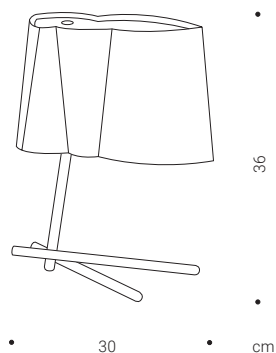

bent  
**BIRD**  
table lamp

filumen®

**Beschreibung** BIRD ist eine Tischleuchte mit lichtgrauem Textilschirm, Stahlrohrfuß und klassischer Schraubsockelfassung. Ein satiniertes Diffusor an der Oberseite streut das Licht weich. Die Form ist asymmetrisch, figürlich - betont durch den gekanteten, gewölbten Textilschirm.

**Dimensionen (bxhxt)** 30x36x15 cm  
**Schirm** Textilschirm Chintz  
**Diffusor** Acrylglas, oberseitig  
**Gestell** Stahlrohr, schwarz matt  
**Zuleitung** Silbergraues Textilkabel, 170cm

**Lichtquelle** E27 max. 60W A60 / 800lm  
**Schaltung** An/Aus Schnurschalter  
**Energieeffizienzkl.** A-D, abhängig vom Leuchtmittel  
**Schutzart** IP20  
**Schutzklasse** II  
**Netzspannung** 220-240V 50/60Hz  
**Nettogewicht** 1,5 kg  
**Packvolumen** 0,04 m<sup>3</sup>

**Optional** Dimmer, Sonderfarben

**Zertifikate**   

**Design** 2011 Christian Finke, Torsten Nein

**Bestellcode:** BIRD T

bent  
**MIKADO**  
floor lamp

filumen®

**Beschreibung**

MIKADO ist eine Dreibeinleuchte mit einem schwebenden, lichtgrauen Textilschirm aus einem Sandwich-Material. Die Verbindung von Schirm und Fuß machen elastische Schnüre möglich. Der formgebende Grundgedanke ist das Kanten und Wölben des Schirms. Die MIKADO kreiert ein angenehmes Raumlicht mit größtem Anteil nach oben.

**Dimensionen (dxh)**

Ø 42 x 145 cm

**Schirm**

Chintz lichtgrau

**Gestell**

Stahlrohr schwarz

**Zuleitung**

PVC-Zuleitung schwarz, 170cm