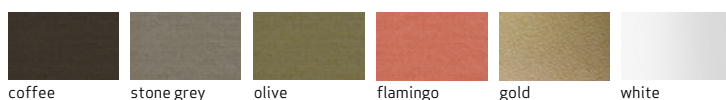

Schirm Außenseite