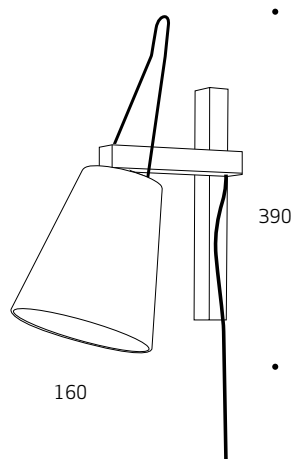

mina

Wandmontageleuchte
Christian Finke, 2018

Modell	mina
Dimensionen (dxhxb)	ø 16 x 39 x 23 cm
Materialien	Textilschirm + Eichenprofil
Gewicht / Packvol.	0,6 kg / 0,02 cbm
Schaltung	Lichtschalter AN AUS
Kabellänge	ca. 180cm Textilkabel schwarz
Schutzklasse	II
Schutzart	IP20
Bemessungsspannung	220-240V, 50/60Hz
Leuchtmittel	E27 max. 25W
Option	verdeckte Kabelführung

MINA - Die kleine Schwester der MIA: Genauso spielerisch und körperhaft, nur eben etwas anhänglicher. Eine fest montierte Wandleuchte mit beweglichem Schirm - ideal für gemütliche Orte, ob als Leseleuchte oder Akzentbeleuchtung. MINA kleidet sich in vier neue Chintzstoffe: stone grey, flamingo, olive und coffee lassen sie strahlen, während die goldene Innenwand ihrem Licht einen angenehm warmen Schein verleiht. Der Arm aus massiver Eiche, unbehandelt oder schwarz lasiert, hält den schwenkbaren Schirm. Während die Grundvariante das 180cm lange Textilkabel und den Handschalter offen zeigt, kann die Zuleitung außerdem verdeckt geführt und extern geschaltet werden, wenn ein Wandauslass vorhanden ist. Somit eignet sich die Leuchte Mina ideal für den Objektbereich.