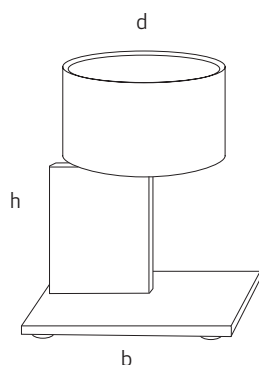

# cyls\_sight

Tischleuchte  
design Christian Finke, 2005

Modell	<b>cyls_sight</b>
Dimensionen (d, bxh)	ø23, 31x40cm
Materialien	Textilschirm, lackiertes Holz
Br. Gewicht / Packvol.	1,9 kg / 0,037qm
Schaltung	extern AN   AUS
Kabellänge	170cm Textilkabel
Schutzklasse	II
Schutzart	IP20
Bemessungsspannung	220-240V, 50/60Hz
Leuchtmittel	1x E27 max. 60W
Optional	Dimmer

Der Zylinderschirm aus magenta farbener Seide schwebt über dem in dezent grau gehaltenem Schwert. Auch die achsenspiegelte Variante ist erhältlich. Der satinierte Diffusor an der Oberseite streut das Licht weich nach oben.