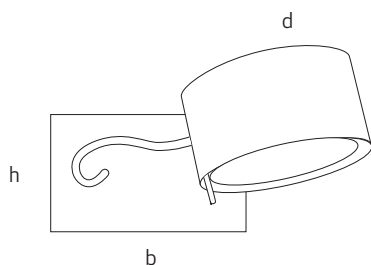

# cyls\_read

Wandleuchte  
design Christian Finke, 2007

Modell	<b>cyls_read</b>
Dimensionen (d, bxh)	Ø23, 25x15cm
Materialien	Textilschirm, lackiertes Holz
Gewicht / Packvol.	1,2 kg / 0,034qm
Schaltung	extern
Schutzklasse	I
Schutzart	IP20
Bemessungsspannung	220-240V, 50/60Hz
Leuchtmittel	1x E27 max. 60W
Optional	Schalter   Dimmer Flex Arm in Weiß   Schwarz

CE

Ideal ausgerichtet durch einen flexiblen Arm - wahlweise weiß oder schwarz ummantelt. Der dezente Griff am silbergrauen Textilschirm ermöglicht eine komfortable Handhabung. Auch die achsenspiegelte Variante ist erhältlich. Optional ist ein Schalter auf dem Montageboard integrierbar.