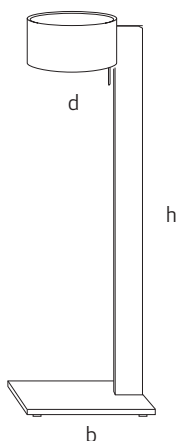

cyls_butler

Bodenleuchte
design Christian Finke, 2005

Modell	cyls_butler
Dimensionen (d, bxh)	ø30, 42x138cm
Materialien	Textilschirm, lackiertes Holz
Br. Gewicht / Packvol.	5,4 kg / 0,21qm
Schaltung	extern AN AUS
Kabellänge	170cm
Schutzklasse	II
Schutzart	IP20
Bemessungsspannung	220-240V, 50/60Hz
Leuchtmittel	1x E27 max. 60W
Optional	Dimmer

Eine gradlinige Stehleuchte mit schwenkbarem Textilschirm und satiniertem Diffusor an der Oberseite - eine strenge Ästhetik, dabei durchaus dienlich. Die Materialien sind Seide, Lack und Holz.

Schirm

Sockel