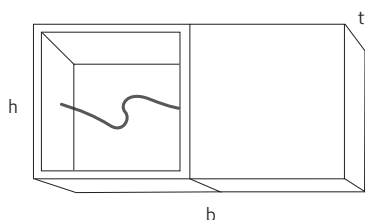

cg_sign

Wandleuchte
design Christian Finke, 2000

Modell	cg_sign
Dimensionen (bxhxt)	42x21x13cm
Materialien	Textilschirm, versch. Sockel Materialien
Gewicht / Packvol.	2,3kg / 0,018qm
Schaltung	extern
Schutzklasse	II
Schutzart	IP20
Bemessungsspannung	220-240V, 50/60Hz
Leuchtmittel	1x E27 max. 60W
Optional	Sonderfarben

Eine Kombination aus akzentuiertem Textilschirm und Rahmenkorpus mit gleicher Dimension. Das silbergraue Textilkabel ergänzt die materielle Qualität. Der Korpus wird in drei verschiedenen Holzarten und einem weich gekanteten Stahlblech - wahlweise in Anthrazit oder Weiß - angeboten.