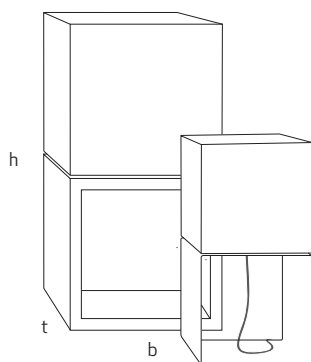

cg_little | cg_big

Tischleuchte
design Christian Finke, 2000

Modell	cg_little	cg_big
Dimensionen (bxhxt)	21x43x13cm	27x55x15cm
Materialien	Textilschirme, verschiedene Sockel Materialien	
Gewicht / Packvol.	2,0kg / 0,018qm	3,6kg / 0,032qm
Schaltung	extern AN AUS	extern AN AUS
Kabellänge	170cm Textilkabel	170cm Textilkabel
Schutzklasse	II	II
Schutzart	IP20	IP20
Bemessungsspannung	220-240V, 50/60Hz	220-240V, 50/60Hz
Leuchtmittel	1x E27 max. 60W	1x E27 max. 75W
Optional	Dimmer verlegtes Kabel im Holzkorpus (kik)	Dimmer verlegtes Kabel im Holzkorpus (kik)

Eine kubische Tischleuchte in zwei Größen. Der Korpus wird in drei verschiedenen Holzarten und einem weich gekanteten Stahlblech - wahlweise in Anthrazit oder Weiß - angeboten. Das silbergraue Textilkabel ergänzt die materielle Qualität. Optional ist ein verlegtes Kabel im Korpus (kik) bei Standleuchten mit Holzsockeln möglich.