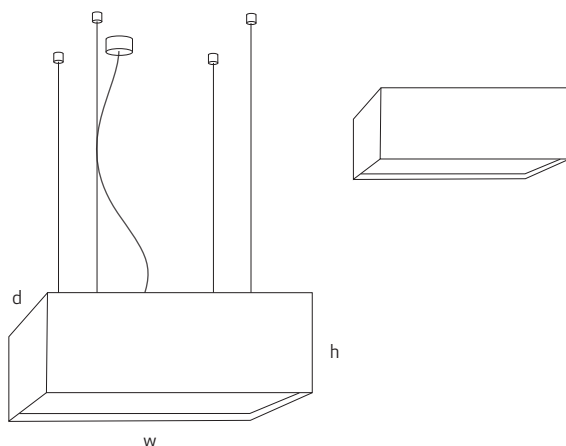

cg_frame

Pendel-/ Wandleuchte
design Christian Finke, 2011

Modell	cg_frame 50	cg_frame 75
Dimensionen (bxhxt)	50x21x50cm	75x27x75cm
Materialien	Textilschirm	Textilschirm
Br. Gewicht / Packvol.	3,0kg / 0,067qm	4,1kg / 0,21qm
Pendellänge	max. 200cm	max. 200cm
Schaltung	extern	extern
Schutzklasse	I	I
Schutzart	IP20	IP20
Lichtverteilung	oben 70% unten 30%	oben 70% 30% unten
Bemessungsspannung	220-240V, 50/60Hz	220-240V, 50/60Hz
Leuchtmittel	2GX13 T-R5 40W	2GX13 T-R5 55W
Optional	<ul style="list-style-type: none"> _altern. Leuchtmittel _Dimmung: 1-10V, DALI _Sondergrößen _Anbauleuchte 	<ul style="list-style-type: none"> _altern. Leuchtmittel _Dimmung: 1-10V, DALI _Sondergrößen _Anbauleuchte

Die Pendel- oder Deckenanbauleuchte ist Teil unserer Kollektion *cubic gates*, angeboten in den Größen 50 und 75cm. Die Textilschirme, aus zwölf verschiedenen Farben wählbar, werden montagefreundlich durch Magnetclips fixiert. Der satinierte Diffusor sorgt unterseitig für eine gute Streuung des hier verwendeten Fluoreszenzlichts. Darüber hinaus bieten wir vom Kunden gewünschte Maße und alternative Elektrifizierungen an.