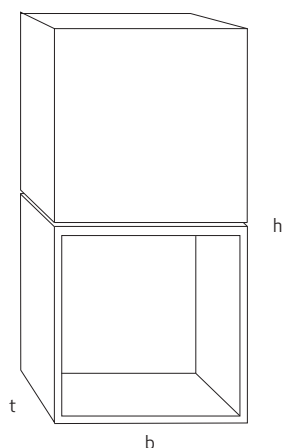

# cg\_floor

Bodenleuchte  
design Christian Finke, 2000

Modell	<b>cg_floor</b>
Dimensionen (bxhxt)	55x111x24cm
Materialien	Textilschirm, versch. Sockel Materialien
Gewicht / Packvol.	9kg /14kg (steel) /0,238qm
Schaltung	extern AN   AUS
Kabellänge	170cm Textilkabel
Schutzklasse	II
Schutzart	IP20
Bemessungsspannung	220-240V, 50/60Hz
Leuchtmittel	1x E27 max. 100W
Optional	_Dimmer _verlegtes Kabel im Holzkorpus (kik)

Eine große Bodenleuchte - fast schon Raumteiler, mit einem champagner farbener Textilschirm und französischem Nussbaumkorpus - eine Kombination aus vielen möglichen Varianten. Optional ist bei Standleuchten mit Holzsockeln ein verlegtes Kabel im Korpus (kik) möglich.