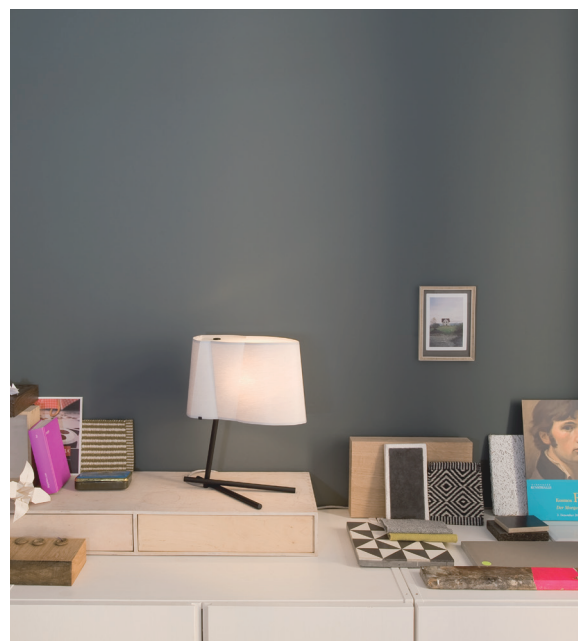

bent_bird

Tischleuchte
design Christian Finke + Torsten Nein, 2011

Modell	bent_bird
Dimensionen (bxhxt)	30x36x15cm
Material	Chintz, Stahlrohr
Br. Gewicht / Packvol.	1,7kg / 0,023qm
Schaltung	extern AN AUS
Kabellänge	170cm Textilkabel
Schutzklasse	II
Schutzart	IP20
Bemessungsspannung	220-240V, 50/60Hz
Leuchtmittel	E27 Med max. 60W 
Optional	_Dimmer _Sonderfarben

Die Tischleuchte *bird* verfügt über eine hohe gestalterische Eigenständigkeit. Der Fuß aus anthrazitfarbenen Stahlrohren wirkt wie zufällig übereinander geworfen. Die asymmetrischen Wölbungen des lichtgrauen Textilschirms verleihen der Leuchte dagegen Leichtigkeit. Der satinierte Diffusor an der Oberseite streut das Licht weich.

Schirm Sockel

light grey

black