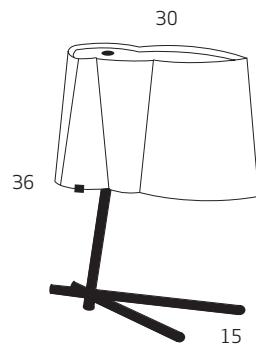

bent_bird

Tischleuchte
design Christian Finke + Torsten Nein, 2011

Modell	bent_bird
Dimensionen (bxhxt)	30x36x15cm
Material	Chintz, Stahlrohr
Br. Gewicht / Packvol.	1,7kg / 0,023qm
Schaltung	extern AN AUS
Kabellänge	170cm Textilkabel
Schutzklasse	II
Schutzart	IP20
Bemessungsspannung	220-240V, 50/60Hz
Leuchtmittel	E27 Med max. 60W 
Optional	_Dimmer _Sonderfarben

Die Tischleuchte *bird* verfügt über eine hohe gestalterische Eigenständigkeit. Der Fuß aus anthrazitfarbenen Stahlrohren wirkt wie zufällig übereinander geworfen. Die asymmetrischen Wölbungen des lichtgrauen Textilschirms verleihen der Leuchte dagegen Leichtigkeit. Der satinierte Diffusor an der Oberseite streut das Licht weich.